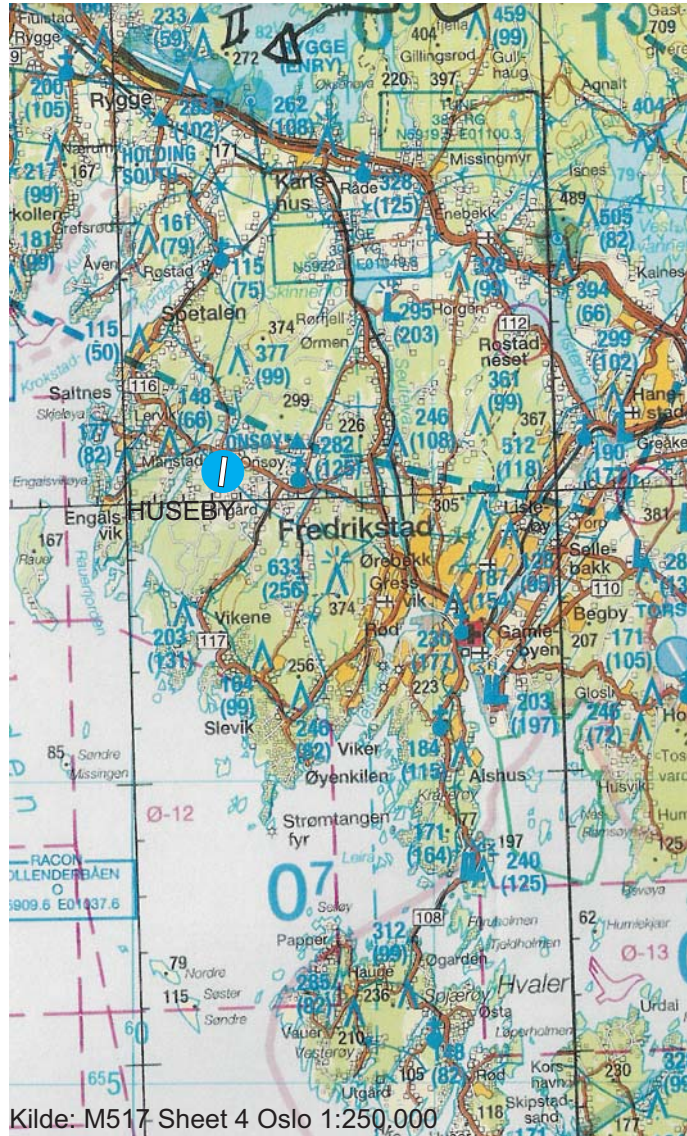

**Radiofrekvenser**

Huseby: 123.50  
 Rygge CTR: 119.50  
 Farris TMA: 124.35

**Mikroflyklubben**

Øst  
 NLF  
 Mars 2010

**HUSEBY**

Posisjon:  
 N 59° 15.933', E 10° 48.606'  
 Høyde: 100 fot MSL

Kilde: M517 Sheet 4 Oslo 1:250.000

**HUSEBY**

Uten ansvar for feil

**Viktig informasjon**

- PPR Sigmund Coll Hansen 90724649
- Banen heller oppover mot syd med et platå i sydenden
- Plassen ligger NÆR Rygge CTR
- Landingsrunder i 1000 fot MSL
- Plassen ligger på M517 Sheet 4 Oslo
- Luftspenn i nordenden av plassen (stiplet)
- Ligger under Farris TMA ØST 2500 AMSL, FL 195

**Radiofrekvenser**

Huseby: 123.50  
 Rygge CTR: 119.50  
 Farris TMA: 124.35

**Bruker**

Mikroflyklubben Øst

**Telefon**

Odd-Tore Ohnstad  
 93222384

**Overflate**

Gress